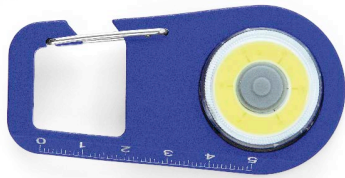

HE0320

Linterna Carabinero Awake

Linterna tipo carabinero con graduación de luz, la montura incluye regla de 5cm, funciona con baterías CR2032 x 2.

Material: Aluminio+AS+ABS+Silicona. **Medidas:** 4 x 8 x 1,5 cm.

Marca: 2,3 x 1,3 cm. Láser.

Empaque: 300 Unidades en caja master de: 43 x 20 x 34cm. Peso Neto: 10kg Peso Bruto: 11kg

3037318 - Negro
3037319 - Azul Rey

3037320 - Plateado
3037321 - Rojo

HE0321

Linterna Destapador Beer

Linterna con destapador tipo llavero, funciona con baterías CR2032 x 2.

Material: Aluminio. **Medidas:** 3,4 x 6,5 x 1,2 cm.

Marca: 2 x 5 cm. Láser.

Empaque: 400 Unidades en caja master de: 56 x 50 x 25cm. Peso Neto: 14kg Peso Bruto: 15kg.

3037322 - Plateado
3037323 - Rojo

3037324 - Azul Rey
3037325 - Negro