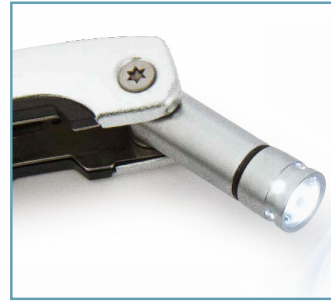

HE0188 Herramientero Homme

Herramientero metálico con estuche. Incluye alicate, linterna con luz LED, destornillador de estrella, pala, navaja y sierra. Estuche con cierre en velcro.

Material: Acero inoxidable + Aluminio.

Medidas: 3 x 7 x 1,5 cm.

Marca: Screen confección 1 tinta. 2 x 3 cm. Láser: 0,5 x 2 cm. **Empaque:** 100 unidades con bolsa individual. Caja máster de 33,5 x 18,5 x 25,5 cm. Peso: 9,5 kg.

3019797 - Plateado

3019798 - Azul Rey

HE0330 Herramientero Homero

Herramienta multifunción compacta incluye linterna de 6 Led, cuatro destornilladores Phillips y cuatro destornilladores convencionales, las herramientas se despliegan de la carcasa principal y se bloquean en su lugar, la linterna funciona con baterías 2 x AAA no incluidas.

Material: Acero carbónico+ABS.

Medidas: 4,9 x 12,6 x 4,9 cm.

Empaque: 80 Unidades en caja máster de: 52 x 27 x 21,5 cm. Peso Neto: 16kg
Peso Bruto: 16,5kg.

3037618 - Negro