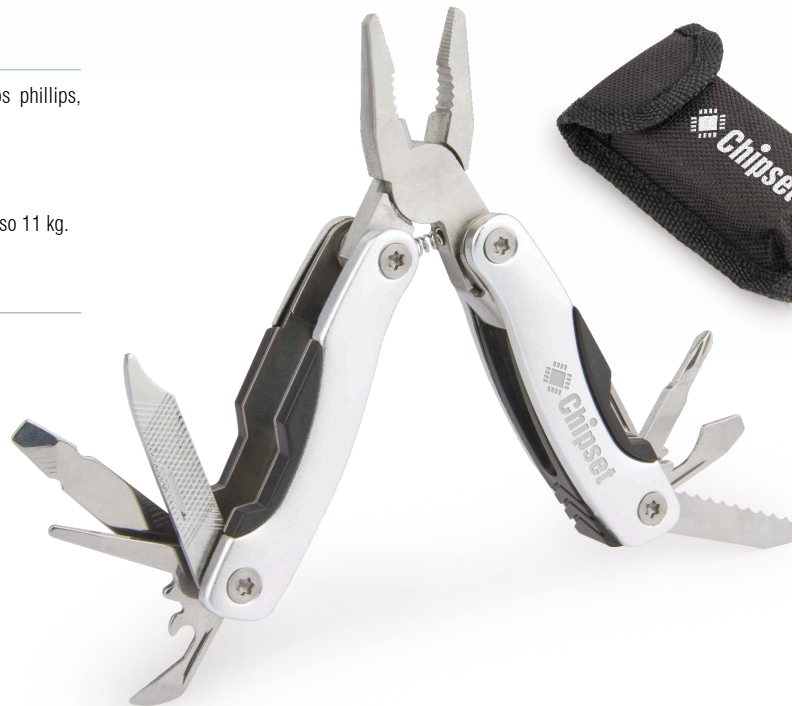

HE0085 Multitool Bruce

Multitool con cortafíos, destapador, 2 destornilladores planos phillips, sierra, navaja y lima. Estuche en lona con cierre en velcro.

Material: Aluminio.

Medidas: 3 x 6,7 x 1,5 cm.

Marca: Screen Confección 1 tinta: 2 x 3 cm. Láser.

Empaque: 100 Unidades en caja máster de 26 x 20 x 25 cm. Peso 11 kg.

3017274 - Plateado

3017275 - Azul Rey