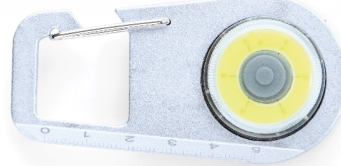

HE0320

Linterna Carabinero Awake

Linterna tipo carabinero con graduación de luz, la montura incluye regla de 5cm, funciona con baterías CR2032 x 2.

Material: Aluminio+AS+ABS+Silicona. **Medidas:** 4 x 8 x 1,5 cm.

Marca: 2,3 x 1,3 cm. Láser.

Empaque: 300 Unidades en caja master de: 43 x 20 x 34cm. Peso Neto: 10kg Peso Bruto: 11kg

3037318 - Negro
3037319 - Azul Rey

3037320 - Plateado
3037321 - Rojo

HE0321

Linterna Destapador Beer

Linterna con destapador tipo llavero, funciona con baterías CR2032 x 2.

Material: Aluminio. **Medidas:** 3,4 x 6,5 x 1,2 cm.

Marca: 2 x 5 cm. Láser.

Empaque: 400 Unidades en caja master de: 56 x 50 x 25cm. Peso Neto: 14kg Peso Bruto: 15kg.

3037322 - Plateado
3037323 - Rojo

3037324 - Azul Rey
3037325 - Negro