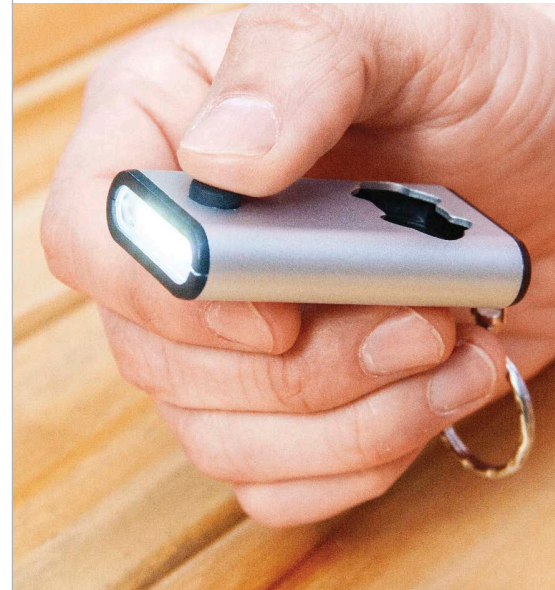

HE0320

Linterna Carabinero Awake

Linterna tipo carabinero con graduación de luz, la montura incluye regla de 5cm, funciona con baterías CR2032 x 2.

Material: Aluminio+AS+ABS+Silicona. **Medidas:** 4 x 8 x 1,5 cm.

Marca: 2,3 x 1,3 cm. Láser.

Empaque: 300 Unidades en caja master de: 43 x 20 x 34cm. Peso Neto: 10kg Peso Bruto: 11kg

3037318 - Negro
3037319 - Azul Rey

3037320 - Plateado
3037321 - Rojo

HE0321

Linterna Destapador Beer

Linterna con destapador tipo llavero, funciona con baterías CR2032 x 2.

Material: Aluminio. **Medidas:** 3,4 x 6,5 x 1,2 cm.

Marca: 2 x 5 cm. Láser.

Empaque: 400 Unidades en caja master de: 56 x 50 x 25cm. Peso Neto: 14kg Peso Bruto: 15kg.

3037322 - Plateado
3037323 - Rojo

3037324 - Azul Rey
3037325 - Negro