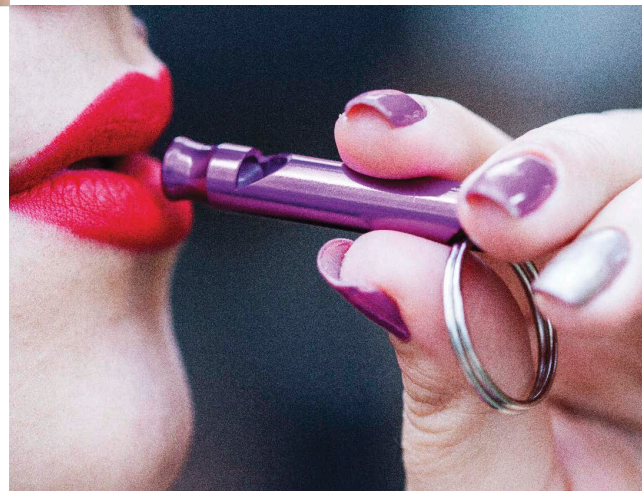

HE0290

Silbato Metálico Small

Silbato tubular metálico con argolla para llavero.

Material: Aluminio. **Medidas:** Diámetro 1 x 7 cm.

Marca: Tampografía con Tratamiento hasta 2 tintas: 2 x 0,5 cm. Láser: 3 x 0,7 cm.

Empaque: 2000 unidades en caja máster 42 x 30 x 22 cm. Peso 13 Kg.

3032945 - Negro
3032946 - Plateado
3032947 - Azul Rey
3032948 - Rojo

3032949 - Verde Esmeralda
3032950 - Morado
3032951 - Amarillo