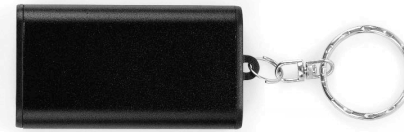

HE0320

Linterna Carabinero Awake

Linterna tipo carabinero con graduación de luz, la montura incluye regla de 5cm, funciona con baterías CR2032 x 2.

Material: Aluminio+AS+ABS+Silicona. **Medidas:** 4 x 8 x 1,5 cm.

Marca: 2,3 x 1,3 cm. Láser.

Empaque: 300 Unidades en caja master de: 43 x 20 x 34cm. Peso Neto: 10kg Peso Bruto: 11kg

3037318 - Negro
3037319 - Azul Rey

3037320 - Plateado
3037321 - Rojo

HE0321

Linterna Destapador Beer

Linterna con destapador tipo llavero, funciona con baterías CR2032 x 2.

Material: Aluminio. **Medidas:** 3,4 x 6,5 x 1,2 cm.

Marca: 2 x 5 cm. Láser.

Empaque: 400 Unidades en caja master de: 56 x 50 x 25cm. Peso Neto: 14kg Peso Bruto: 15kg.

3037322 - Plateado
3037323 - Rojo

3037324 - Azul Rey
3037325 - Negro