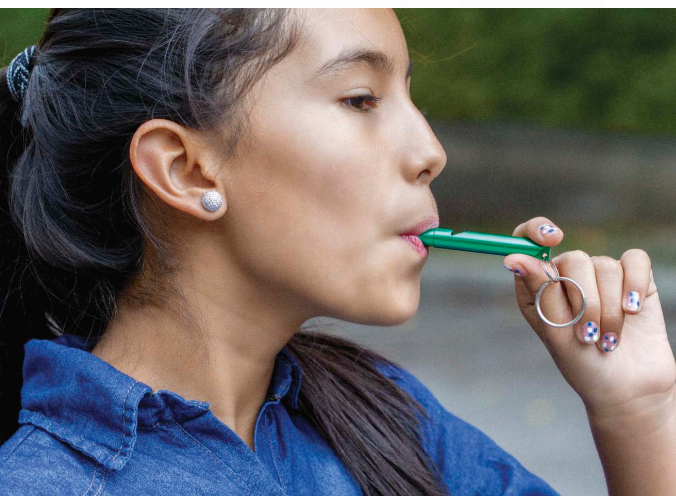

HE0173 Llavero Metálico Lock

Llavero metálico con reata y argolla. Amplia área de marca. Acabado cromado brillante.

Material: Poliéster + Aleación de Zinc.

Medidas: 6 x 2,8 x 0,7 cm.

Marca: 2,7 x 2 cm. Láser.

Empaque: 200 unidades en caja máster de 39 x 24 x 28 cm. Peso: 8 kg. Incluye caja negra individual.

3018642 - Azul Rey
3018643 - Rojo
3018644 - Verde Limón

3031424 - Naranja
3031425 - Amarillo
3031426 - Negro

HE0008 Silbato Metal

Silbato tubular metálico con argolla para llavero.

Material: Aluminio.

Medidas: Diámetro 1 x 7 cm..

Marca: 3 x 0,6 cm. Láser.

Empaque: 1.000 unidades en bolsa individual. Caja máster de 39 x 26 x 20 cm. Peso: 11 kg.

3004919 - Azul Rey
3004920 - Rojo
3004921 - Verde Esmeralda

3004923 - Plateado
3010591 - Negro
3030043 - Naranja

3031645 - Morado

HE0290

Silbato Metálico Small

Silbato tubular metálico con argolla para llavero.

Material: Aluminio. **Medidas:** Diámetro 1 x 7 cm.

Marca: Tampografía con Tratamiento hasta 2 tintas: 2 x 0,5 cm. Láser: 3 x 0,7 cm.

Empaque: 2000 unidades en caja máster 42 x 30 x 22 cm. Peso 13 Kg.

3032945 - Negro
3032946 - Plateado
3032947 - Azul Rey
3032948 - Rojo

3032949 - Verde Esmeralda
3032950 - Morado
3032951 - Amarillo